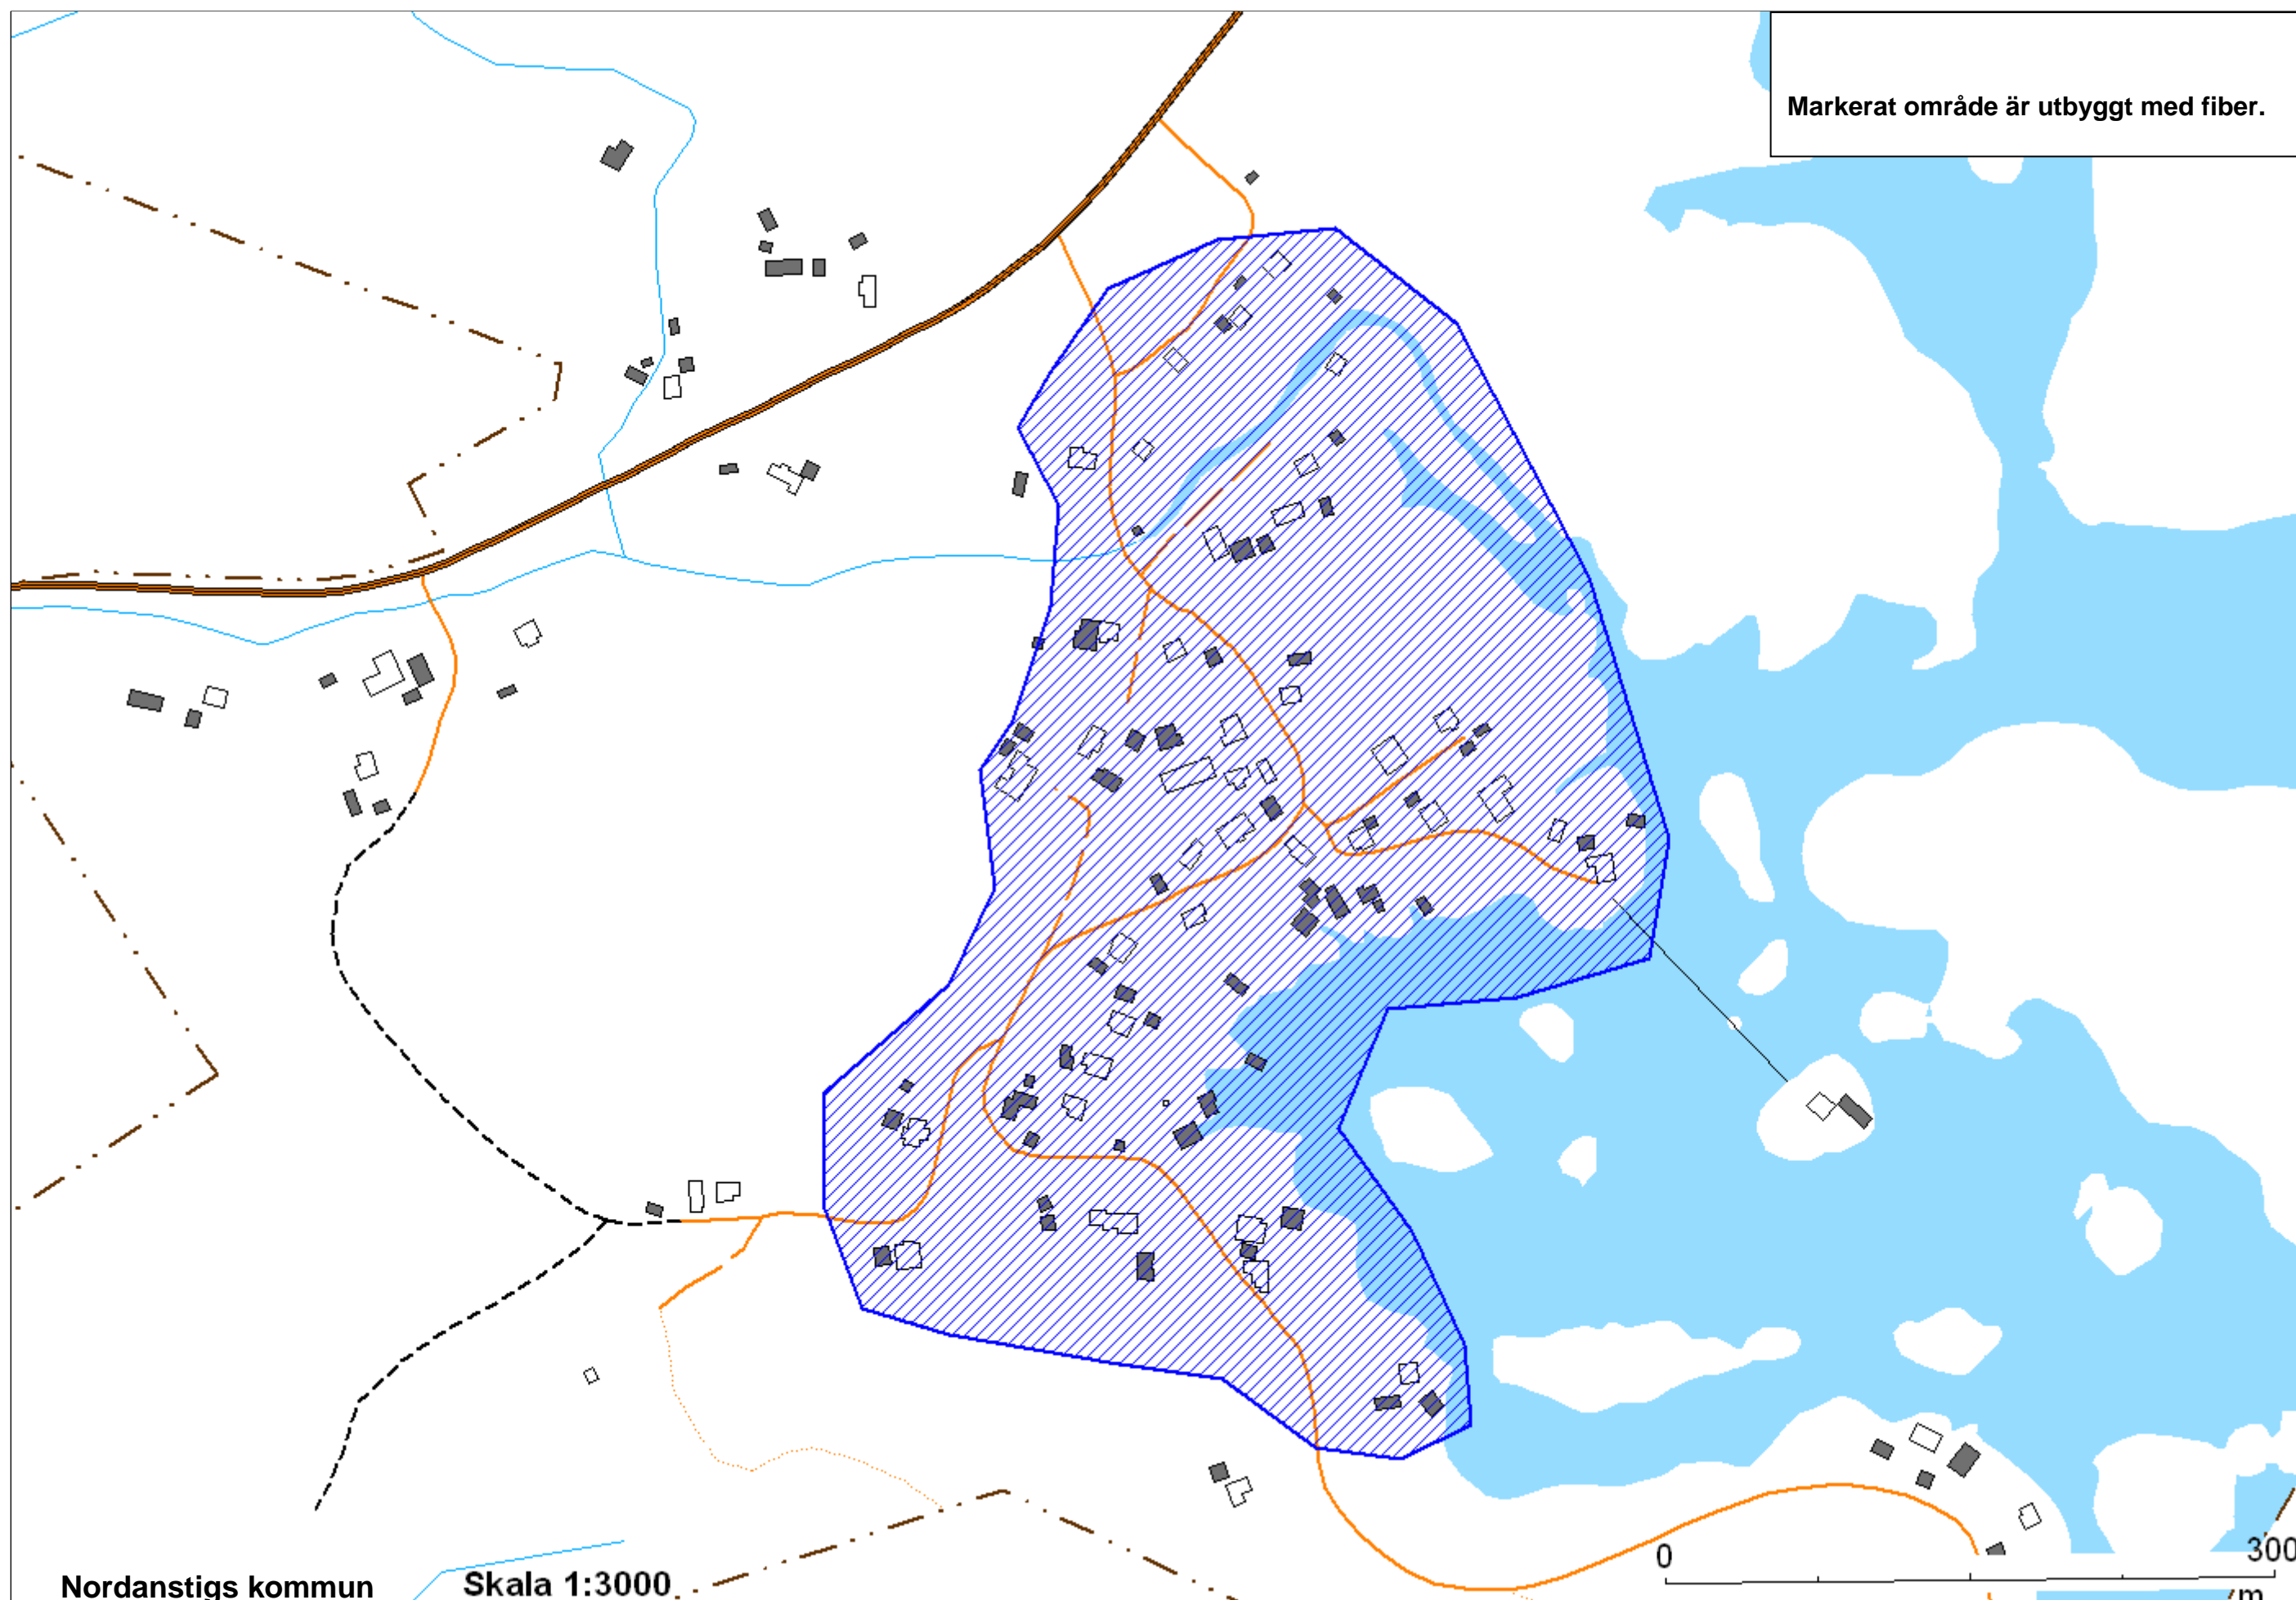

# Sågtäkten, Strömsbruk

Markerat område är utbyggt med fiber.

Nordanstigs kommun

Skala 1:3000

0 300 m