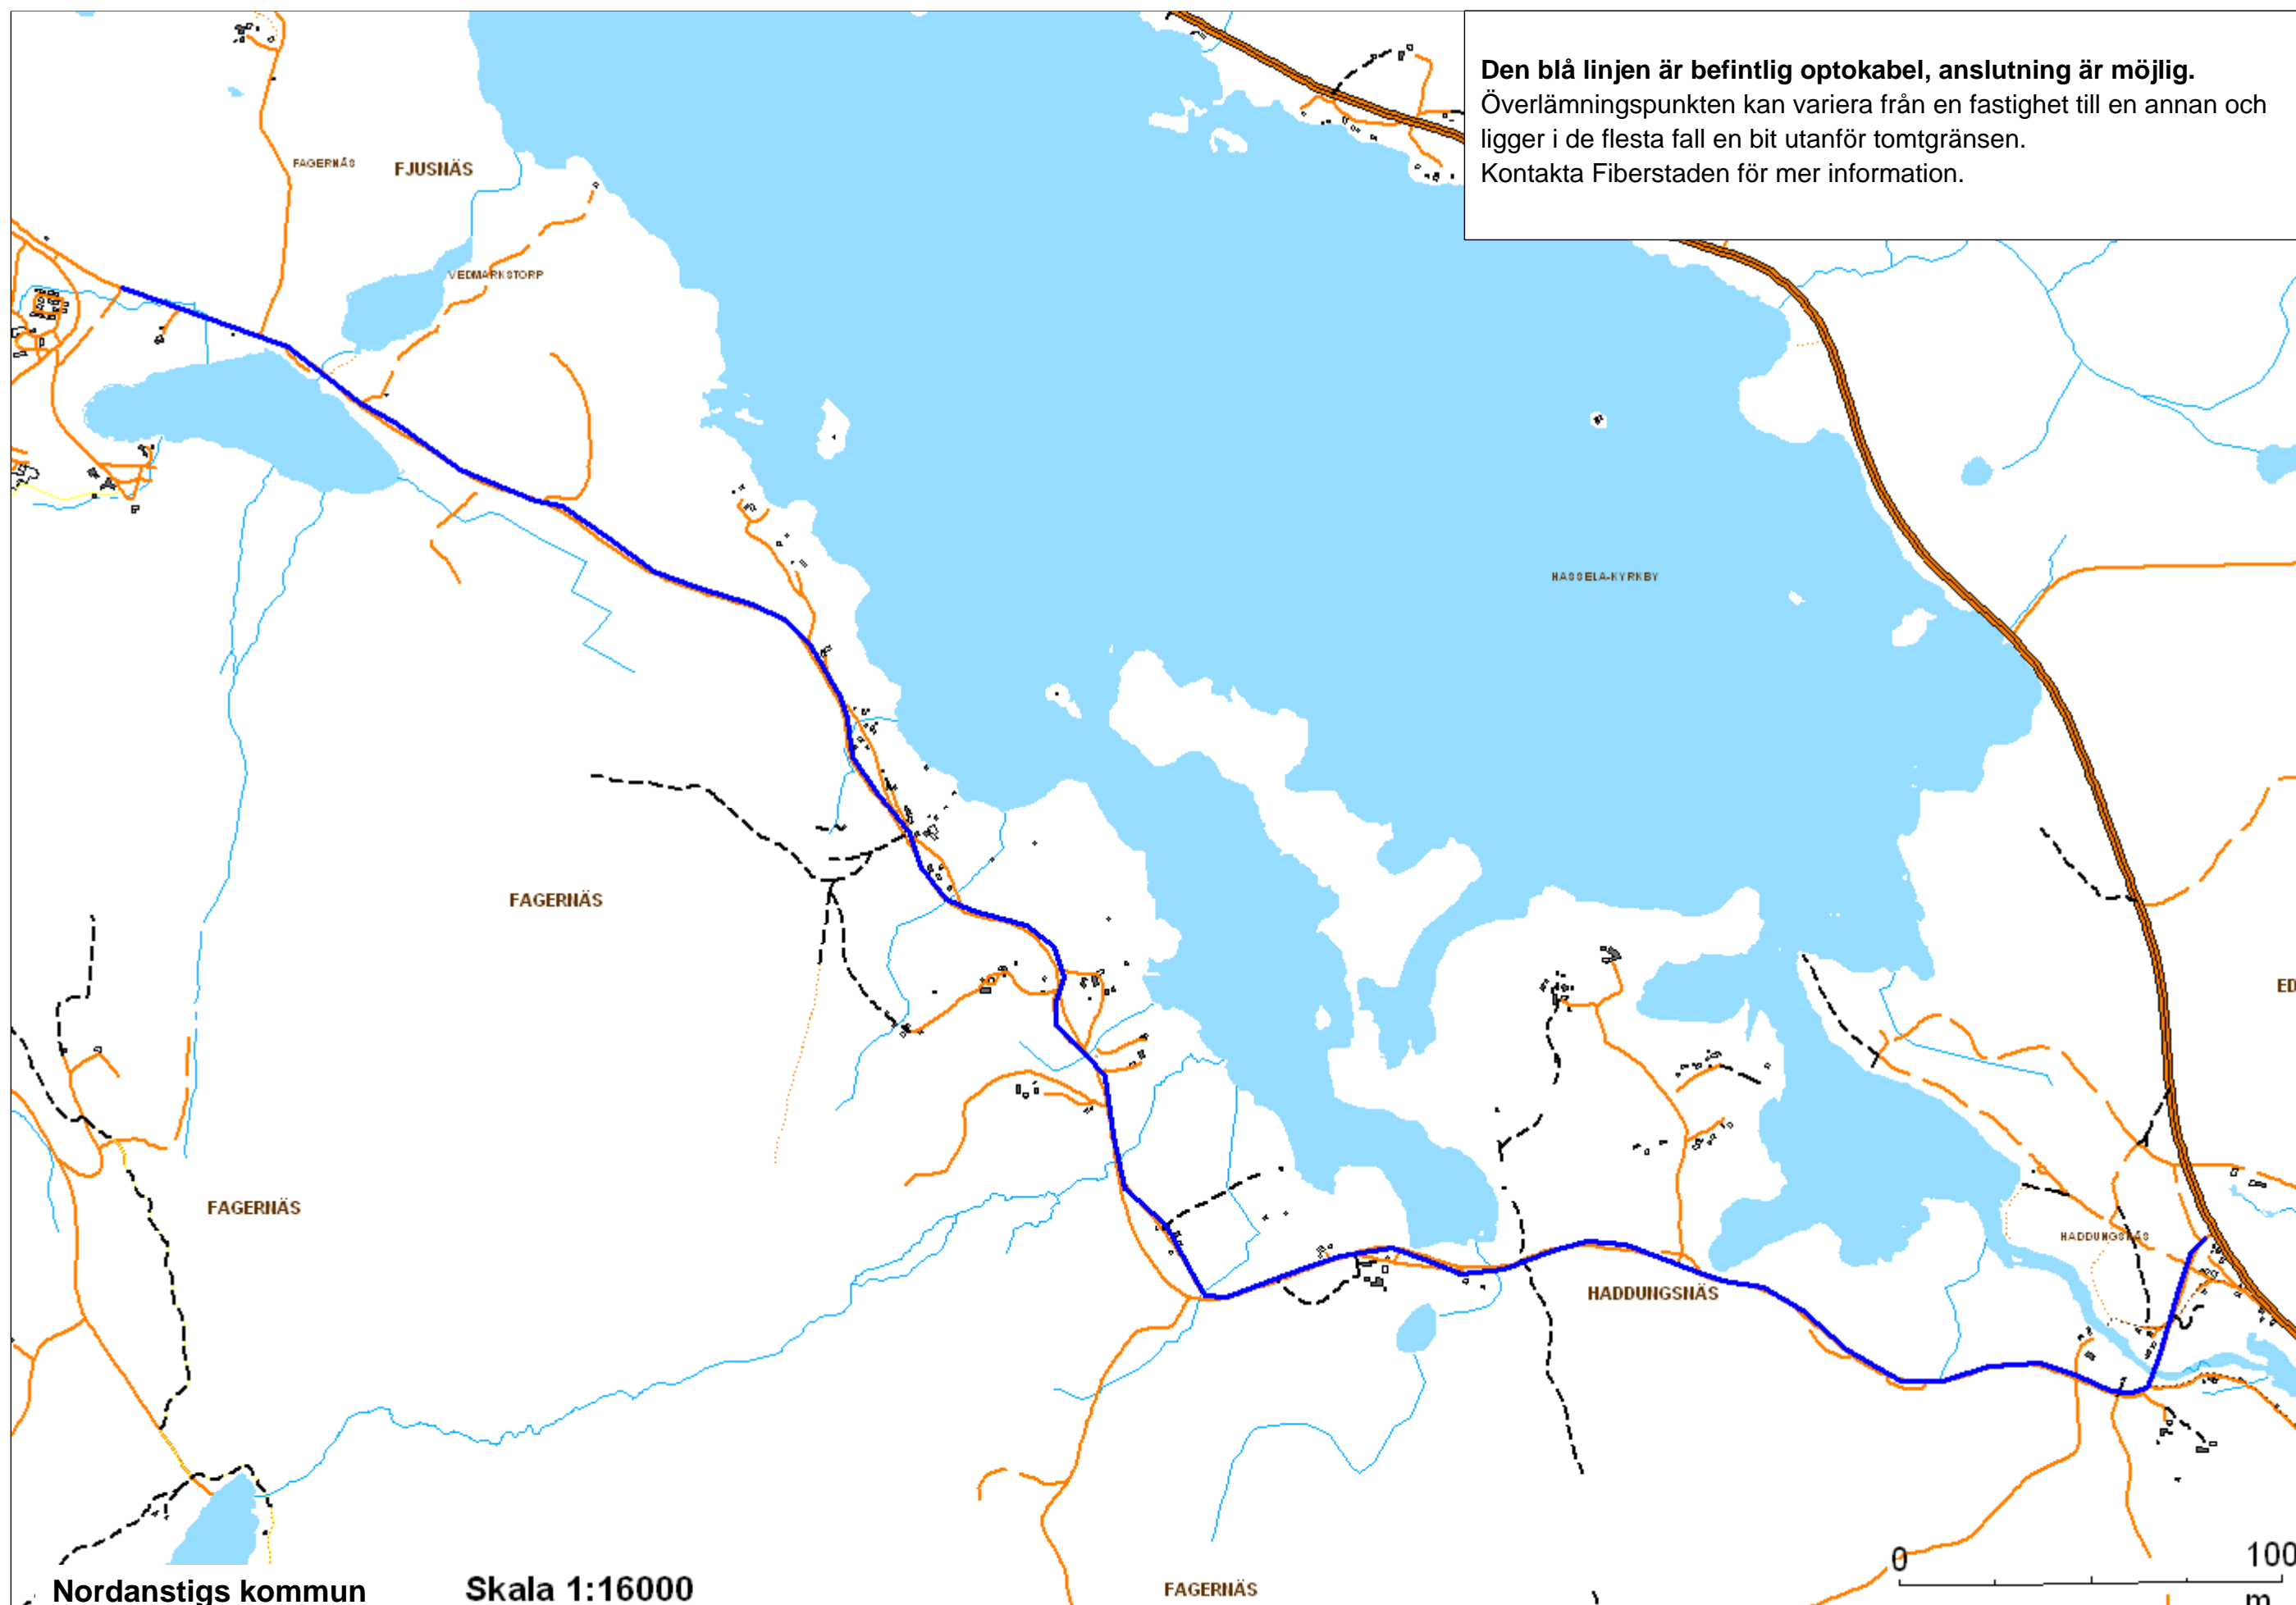

Älvåsen i Hassela (Ede/Haddungsnäs/Fagernäs)

Den blå linjen är befintlig optokabel, anslutning är möjlig.
Överlämningspunkten kan variera från en fastighet till en annan och ligger i de flesta fall en bit utanför tomtgränsen.
Kontakta Fiberstaden för mer information.